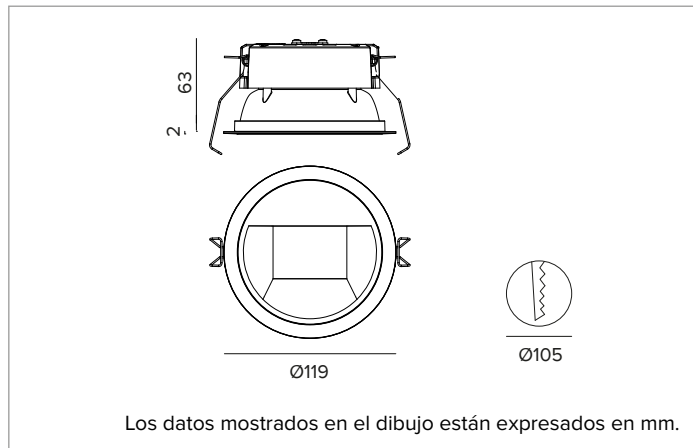

1T8417EL | CTEVO WALL WASHER 105

Downlight empotrable de LED en versión trim

		3000K	H(m)	D1(m)	D2(m)	E _{max} (lx)
		Ra90	43°	76°		
		Fixture Power	18W	1	0.86	1.66 972
		Source Flux	2061lm	2	1.72	3.31 243
		Fixture Flux	1166lm	3	2.58	4.97 108
		Efficacy	64lm/W	4	3.44	6.62 61
TS1395	I _{max} =540cd/klm	I _{max}	1113cd	5	4.30	8.28 39

CCT nominal: 3000K

Duración útil (L80/B10): >50000h tq +25°C

CARACTERÍSTICAS LUMINOTÉCNICAS

Óptica WW: reflector asimétrico de aluminio preanodizado de alta reflectancia, pantalla de cierre difusor holográfica en material acrílico, elementos estructurales de termoplástico.

Óptica: WALL WASHER

Eficiencia óptica: 57%

Flujo luminaria: 1166lm

Rendimiento luminoso: 64lm/W

Seguridad fotobiológica: Conforme al grupo de riesgo RG1 (Riesgo Bajo)

CARACTERÍSTICAS MECÁNICAS

Disipador de aluminio de presufusión de color negro. Estructura de material termoplástico negro, frontal cut-off termoplástico pintado de blanco. Guarnición de silicona para la estanqueidad contra agua y polvo. Versión trim con anillo integrado blanco.